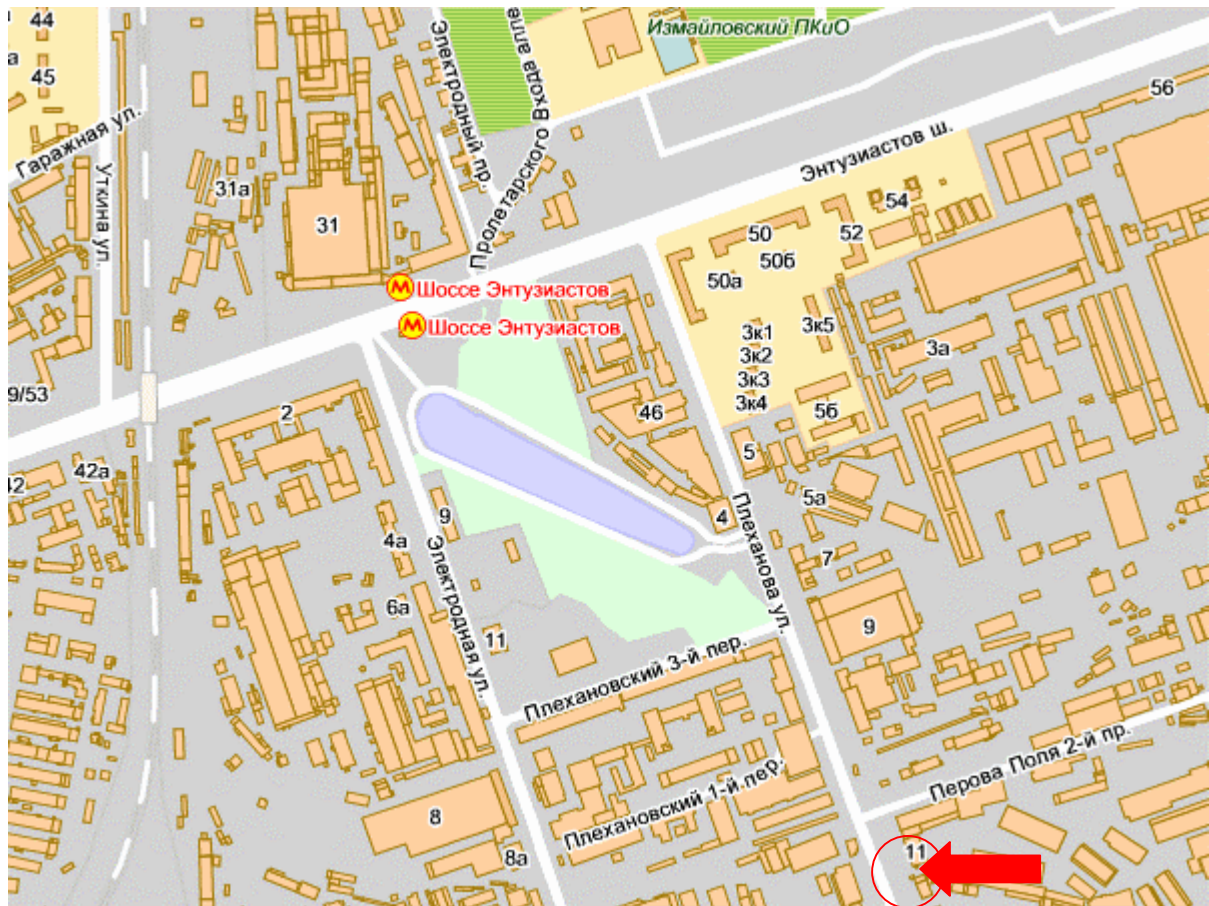

Складская база «Перово»
г. Москва, ул. Плеханова, дом 11.

Место подачи автотранспорта